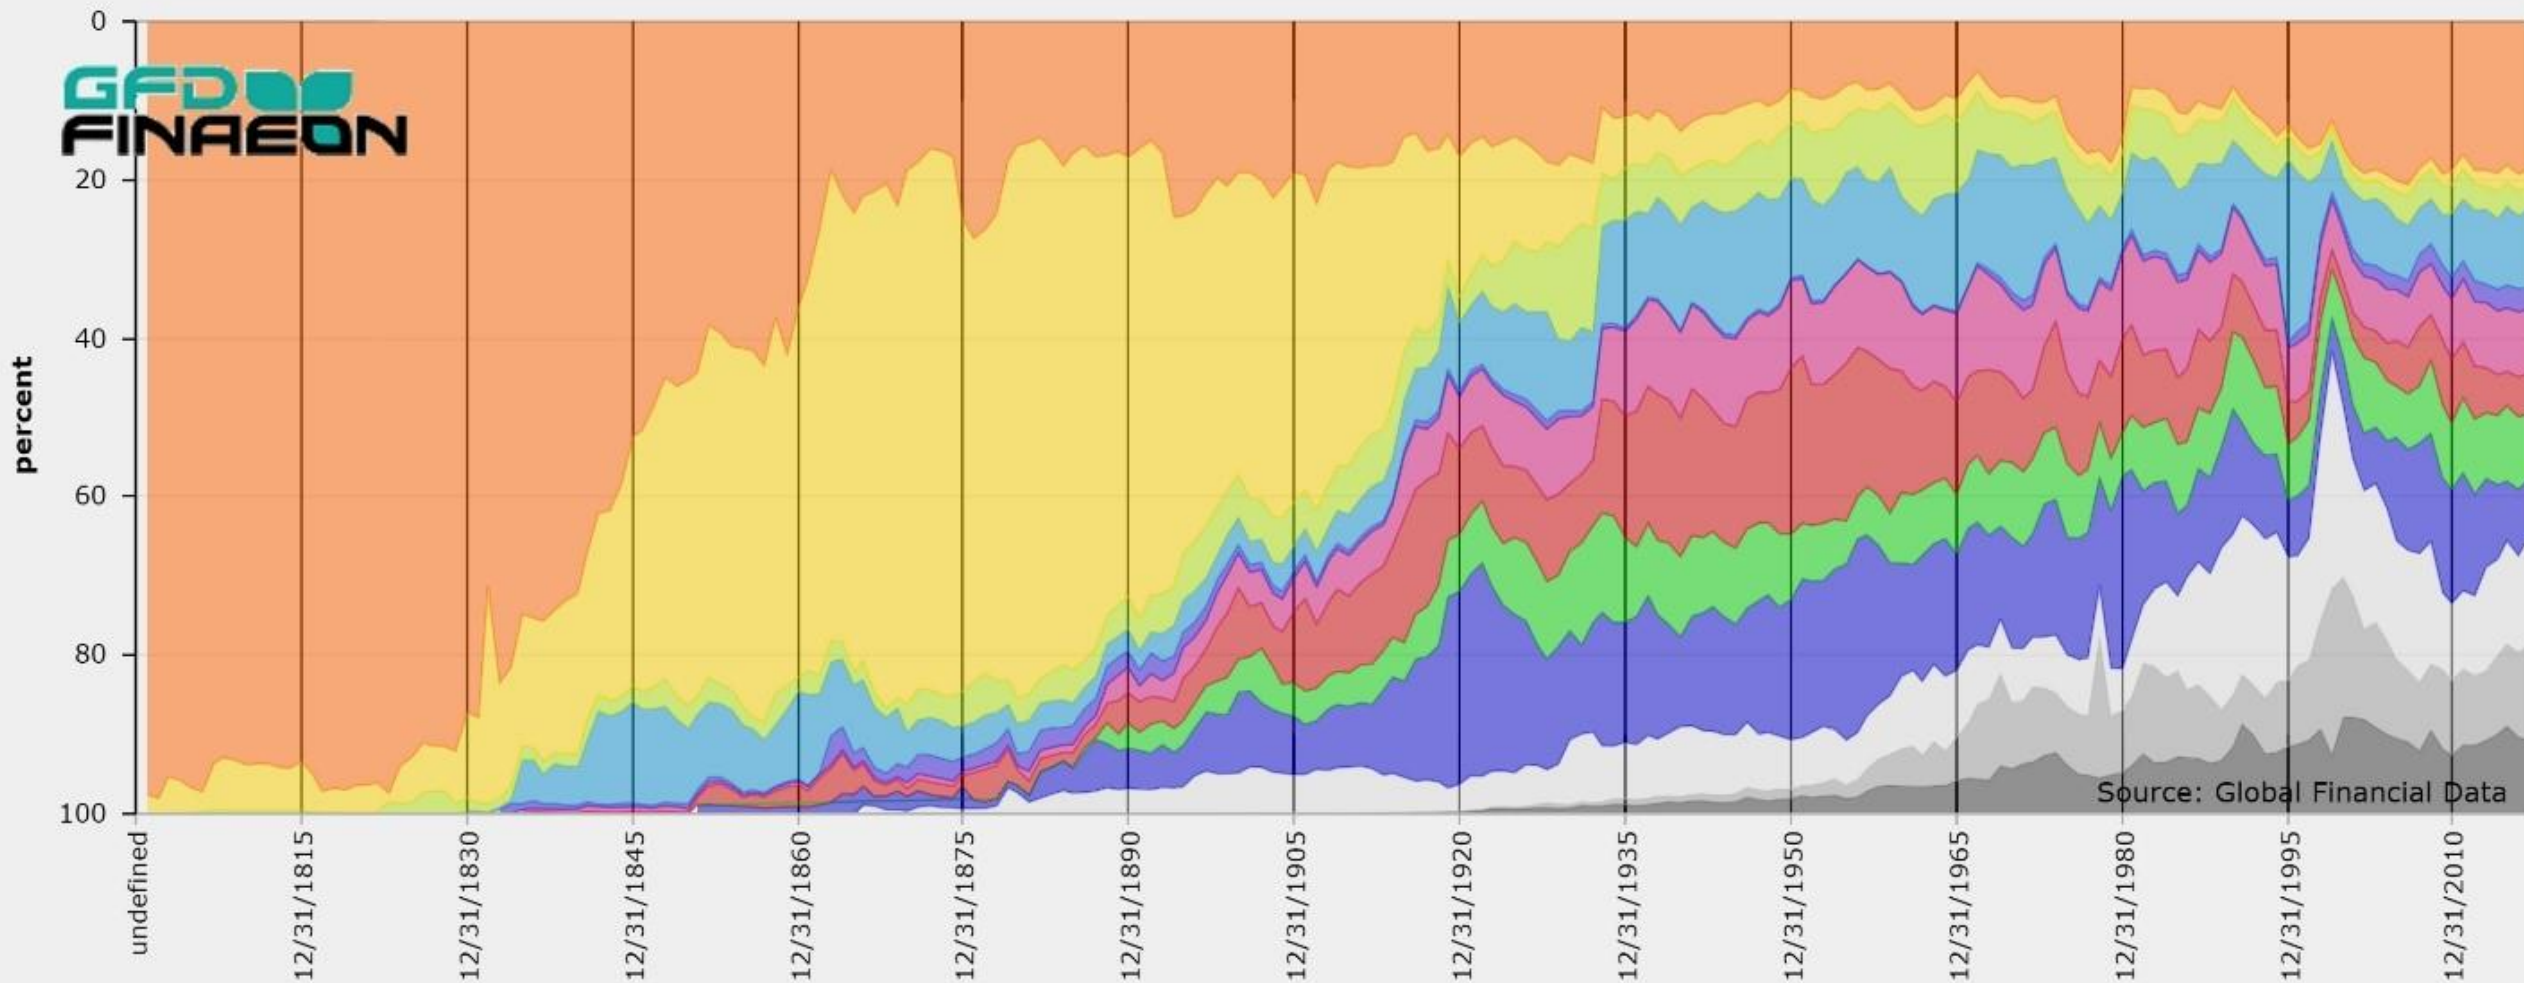

Source: Global Financial Data

Finance total: 131,080,720.61

Transports total: 12,654,213.51

Utilities total: 25,322,358.77

Consumer Discretionary total: 67,343,125.38

Real Estate total: 15,638,405.06

Industrials total: 56,771,294.94

Materials total: 43,432,927.16

Consumer Staples total: 62,011,387.59

Energy total: 78,451,239.84

Communications total: 108,592,881.88

Information Technology total: 79,704,004.42

Health Care total: 68,896,568.24