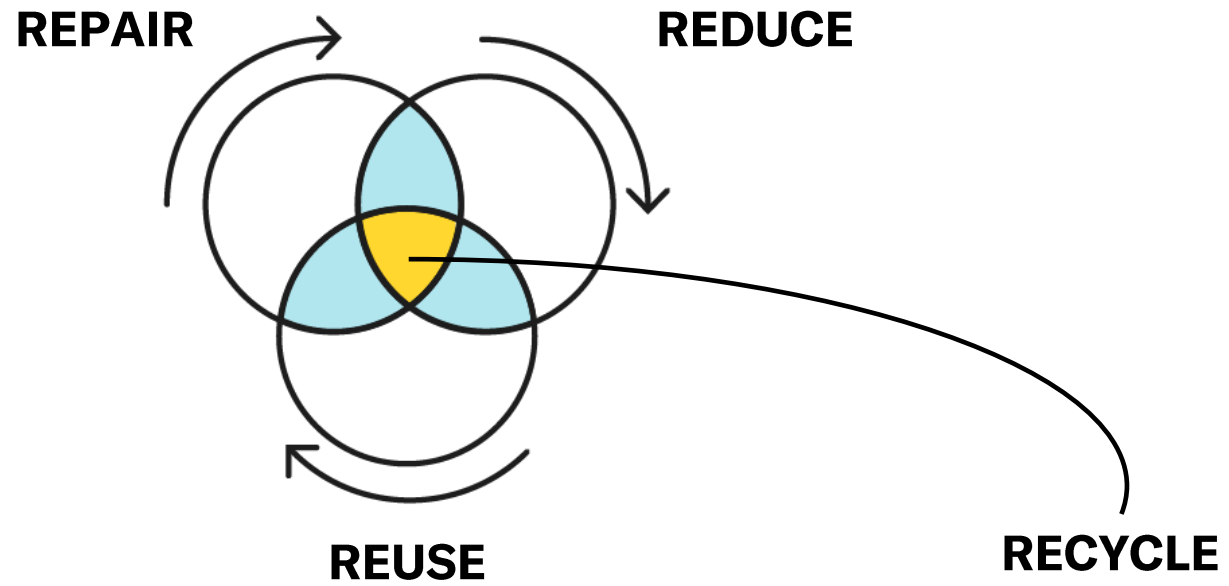

CIRCULAR ECONOMY?