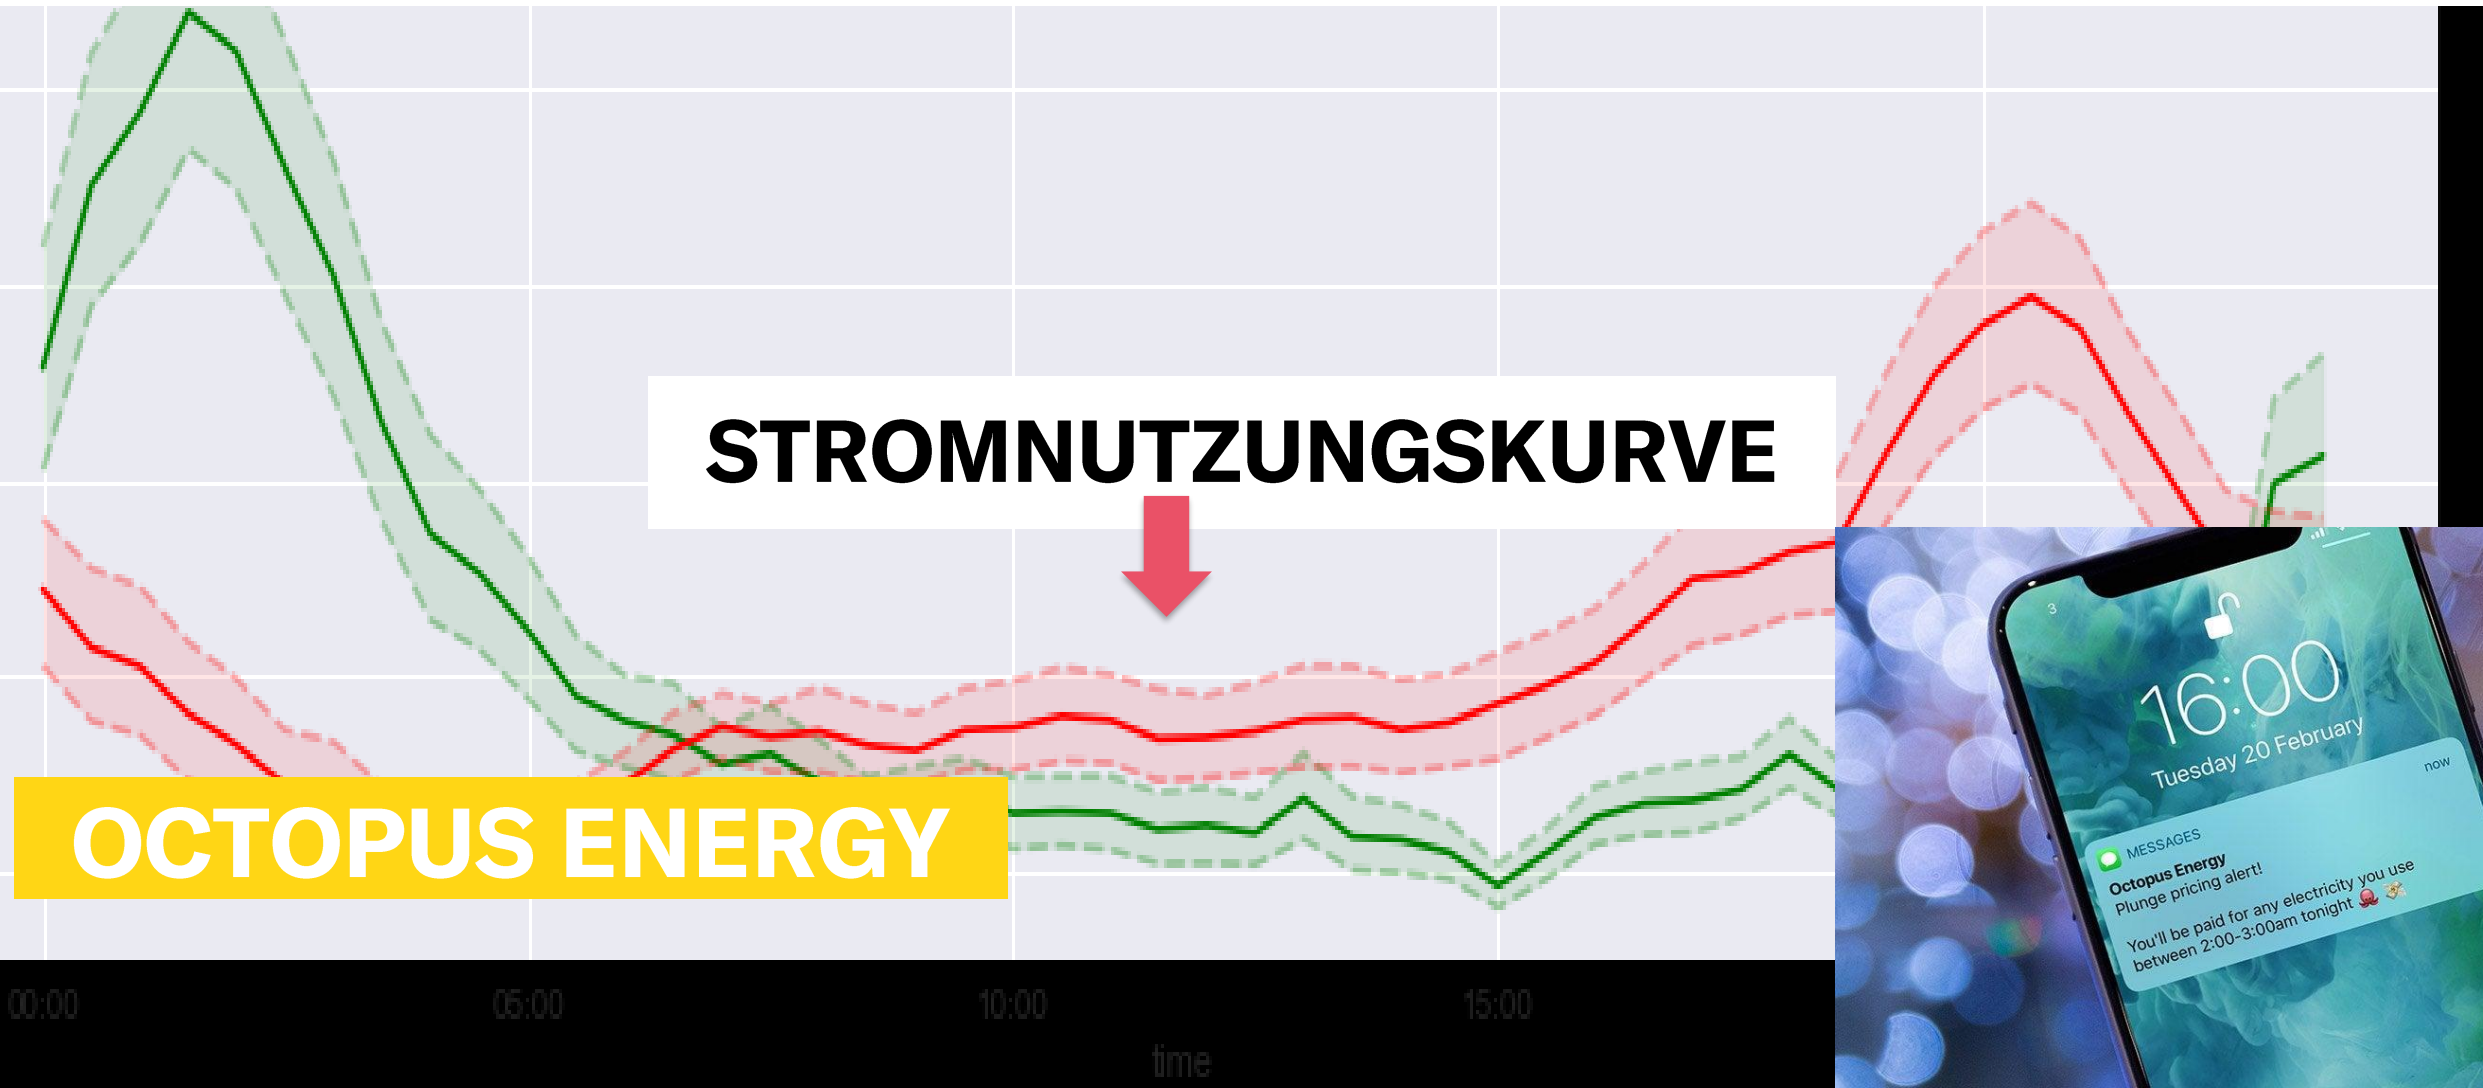

Contact MICHELIN Fleet Solutions by [email](#) or call 1-855-MFS-TIRE (1-855-637-8473).

ENERGY

AGILE TARIF: VERÄNDERTES KONSUMENTEN VERHALTEN

STROMNUTZUNGSKURVE

OCTOPUS ENERGY

ÜBERFLUSS DER ELEKTRIZITÄT = INDOOR FARMING